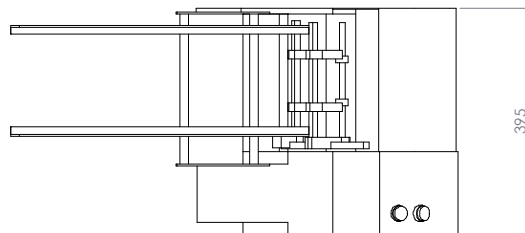

## Caratteristiche Tecniche - Technical Specifications

	Clippy PN O	Clippy BR O
Velocità di distribuzione <i>Dispensing speed</i>	50 pz./min.	120 pz./min.
Dimensione prodotti lungh. <i>Dispensing speed</i>	50 - 200 mm	50 - 200 mm
Dimensione prodotti largh. <i>Product size width</i>	50 - 200 mm	50 - 200 mm
Motorizzazione <i>Motor</i>	versione pneumatica <i>pneumatic version</i>	brushless
Dim.macchina lungh. - largh. - h <i>Machine size length - width - h</i>	580 x 400 x 400 mm	580 x 400 x 400 mm
Dimensione quadro elettrico <i>Electrical board size</i>	580 x 200 x 600 mm	400 x 200 x 600 mm
Alimentazione <i>Power supply</i>	220/240 V, 50 - 60 Hz	220/240 V, 50 - 60 Hz
Assorbimento <i>Electrical input</i>	350 W	600 W