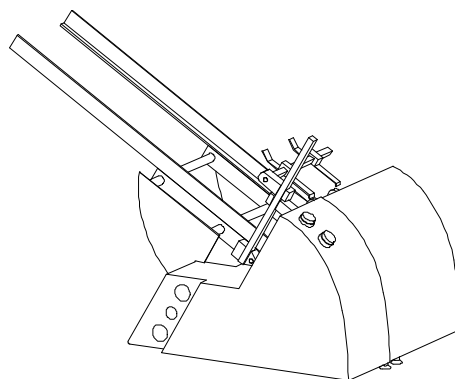

## Clippy

Distributore presa & posa - Pick & Place dispenser

Clippy distribuisce i prodotti grazie ad un movimento a ventosa che utilizza un generatore del vuoto Venturi: coupon ed oggetti vengono aspirati ed inseriti in sincronia con il passaggio dei prodotti. È disponibile nella versione pneumatica o con motore brushless, con caricatore singolo o doppio per inserire due oggetti diversi. La tastiera di programmazione consente di impostare le funzioni di velocità e controllo: regolazione automatica della velocità, distribuzione di più promozionali con un solo start, controllo di mancata presa del prodotto con blocco automatico della distribuzione.

Clippy automatically dispenses products thanks to the suction mechanism using a Venturi vacuum generator: coupons and objects are sucked and inserted as products advance. It is available in the pneumatic version or with brushless motor, with a single or double stacker to dispense two different types of objects. The keypad makes it simple to set the speed and control functions: automatic speed adjustment, dispensing of more than one product with a single start, control of failure of the machine to pick products resulting in automatic machine shutdown.

## Caratteristiche Tecniche - Technical Specifications

	Clippy PN O	Clippy BR O
Velocità di distribuzione <i>Dispensing speed</i>	50 pz./min.	120 pz./min.
Dimensione prodotti lungh. <i>Dispensing speed</i>	50 - 200 mm	50 - 200 mm
Dimensione prodotti largh. <i>Product size width</i>	50 - 200 mm	50 - 200 mm
Motorizzazione <i>Motor</i>	versione pneumatica <i>pneumatic version</i>	brushless
Dim.macchina lungh. - largh. - h <i>Machine size length - width - h</i>	580 x 400 x 400 mm	580 x 400 x 400 mm
Dimensione quadro elettrico <i>Electrical board size</i>	580 x 200 x 600 mm	400 x 200 x 600 mm
Alimentazione <i>Power supply</i>	220/240 V, 50 - 60 Hz	220/240 V, 50 - 60 Hz
Assorbimento <i>Electrical input</i>	350 W	600 W