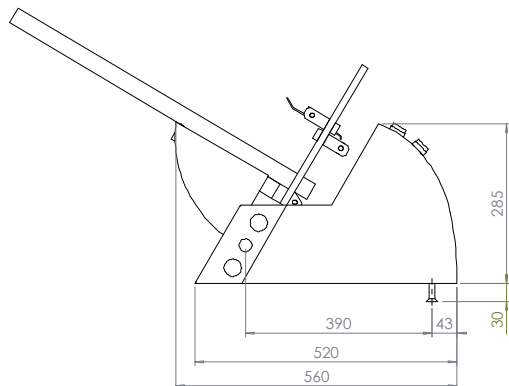

## Clippy

Distributore presa & posa - Pick & Place dispenser

Clippy distribuisce i prodotti grazie ad un movimento a ventosa che utilizza un generatore del vuoto Venturi: coupon ed oggetti vengono aspirati ed inseriti in sincronia con il passaggio dei prodotti. È disponibile nella versione pneumatica o con motore brushless, con caricatore singolo o doppio per inserire due oggetti diversi. La tastiera di programmazione consente di impostare le funzioni di velocità e controllo: regolazione automatica della velocità, distribuzione di più promozionali con un solo start, controllo di mancata presa del prodotto con blocco automatico della distribuzione.

## Caratteristiche Tecniche - Technical Specifications

	Clippy PN O	Clippy BR O
Velocità di distribuzione <i>Dispensing speed</i>	50 pz./min.	120 pz./min.
Dimensione prodotti lungh. <i>Dispensing speed</i>	50 - 200 mm	50 - 200 mm
Dimensione prodotti largh. <i>Product size width</i>	50 - 200 mm	50 - 200 mm
Motorizzazione <i>Motor</i>	versione pneumatica <i>pneumatic version</i>	brushless
Dim.macchina lungh. - largh. - h <i>Machine size length - width - h</i>	580 x 400 x 400 mm	580 x 400 x 400 mm
Dimensione quadro elettrico <i>Electrical board size</i>	580 x 200 x 600 mm	400 x 200 x 600 mm
Alimentazione <i>Power supply</i>	220/240 V, 50 - 60 Hz	220/240 V, 50 - 60 Hz
Assorbimento <i>Electrical input</i>	350 W	600 W