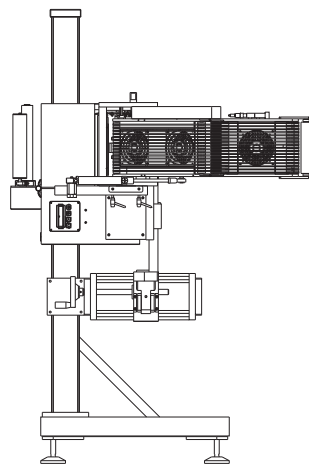

Corner

Print & apply automatica - Automatic print & apply

L'etichettatrice progettata per rispondere alle esigenze più elevate delle linee di confezionamento. Grazie ad un potente motore passo passo raggiunge una velocità di 80 metri/minuto e nella versione High Speed 120 metri/minuto. Il portabobina, che supporta etichette fino a 380 mm di diametro, assicura un'ampia autonomia di produzione con l'opzione di scambio automatico tra due etichettatrici.

The labeller designed to meet the most demanding packaging line situations. Thanks to a powerful step motor, it can reach speeds of 80 metres/minute and of 120 metres/minute in the High Speed version. The label roll holder of 380 mm in diameter ensures sufficient production autonomy with the option of automatically switching between two different labellers.

Caratteristiche Tecniche - Technical Specifications

	Corner 4"	Corner 6"
Velocità di stampa	max 250 mm/sec	max 150 mm/sec
<i>Print speed</i>		
Dim. etichetta largh. - lungh.	min 80 x 11 mm	min 80 x 11 mm
<i>Label size width - length</i>		
Area di stampa largh. - lungh.	max 104 x 390 mm	max 160 x 240 mm
<i>Print area width - length</i>		
Diametro esterno bobina	max 280 mm	max 280 mm
<i>Outside reel diameter</i>		
Diametro interno bobina	40-75 mm	40-75 mm
<i>Inside reel diameter</i>		
Lunghezza nastro	600 m	600 m
<i>Ribbon length</i>		
Dim.macchina lungh. - largh. - h	720 x 450 x 820 mm	720 x 490 x 820 mm
<i>Machine size length - width - h</i>		
Alimentazione	125/230 V, 50-60 Hz	115/230 V, 50-60 Hz
<i>Power supply</i>		
Aria compressa	-	-
<i>Compressed air</i>		
Risoluzione	8 punti/mm	8 punti/mm
<i>Resolution</i>	<i>8 dots/mm</i>	<i>8 dots/mm</i>
Codici a barre	tutti	tutti
<i>Bare codes</i>	<i>all</i>	<i>all</i>
Rotazione testi	4 direzioni	4 direzioni
<i>Text rotation</i>	<i>4 directions</i>	<i>4 directions</i>
Interfacce	RS 232/422	RS 232/422
<i>Interfaces</i>	Ethernet 10/100 USB	Ethernet 10/100 USB