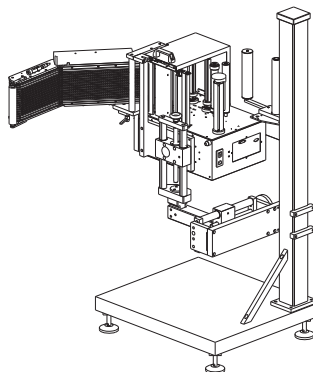

Corner

Print & apply automatica - Automatic print & apply

L'etichettatrice progettata per rispondere alle esigenze più elevate delle linee di confezionamento. Grazie ad un potente motore passo passo raggiunge una velocità di 80 metri/minuto e nella versione High Speed 120 metri/minuto. Il portabobina, che supporta etichette fino a 380 mm di diametro, assicura un'ampia autonomia di produzione con l'opzione di scambio automatico tra due etichettatrici.

The labeller designed to meet the most demanding packaging line situations. Thanks to a powerful step motor, it can reach speeds of 80 metres/minute and of 120 metres/minute in the High Speed version. The label roll holder of 380 mm in diameter ensures sufficient production autonomy with the option of automatically switching between two different labellers.

Caratteristiche Tecniche - Technical Specifications

	Corner 4"	Corner 6"
Velocità di stampa	max 250 mm/sec	max 150 mm/sec
<i>Print speed</i>		
Dim. etichetta largh. - lungh.	min 80 x 11 mm	min 80 x 11 mm
<i>Label size width - length</i>		
Area di stampa largh. - lungh.	max 104 x 390 mm	max 160 x 240 mm
<i>Print area width - length</i>		
Diametro esterno bobina	max 280 mm	max 280 mm
<i>Outside reel diameter</i>		
Diametro interno bobina	40-75 mm	40-75 mm
<i>Inside reel diameter</i>		
Lunghezza nastro	600 m	600 m
<i>Ribbon length</i>		
Dim.macchina lungh. - largh. - h	720 x 450 x 820 mm	720 x 490 x 820 mm
<i>Machine size length - width - h</i>		
Alimentazione	125/230 V, 50-60 Hz	115/230 V, 50-60 Hz
<i>Power supply</i>		
Aria compressa	-	-
<i>Compressed air</i>		
Risoluzione	8 punti/mm	8 punti/mm
<i>Resolution</i>	<i>8 dots/mm</i>	<i>8 dots/mm</i>
Codici a barre	tutti	tutti
<i>Bare codes</i>	<i>all</i>	<i>all</i>
Rotazione testi	4 direzioni	4 direzioni
<i>Text rotation</i>	<i>4 directions</i>	<i>4 directions</i>
Interfacce	RS 232/422	RS 232/422
<i>Interfaces</i>	Ethernet 10/100 USB	Ethernet 10/100 USB