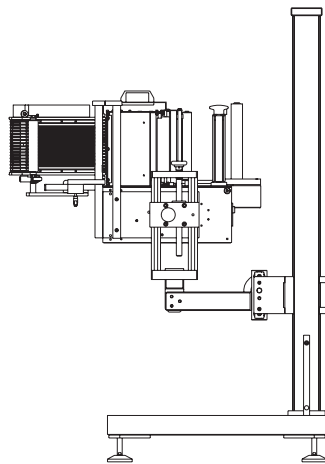

Corner

Print & apply automatica - Automatic print & apply

L'etichettatrice progettata per rispondere alle esigenze più elevate delle linee di confezionamento. Grazie ad un potente motore passo passo raggiunge una velocità di 80 metri/minuto e nella versione High Speed 120 metri/minuto. Il portabobina, che supporta etichette fino a 380 mm di diametro, assicura un'ampia autonomia di produzione con l'opzione di scambio automatico tra due etichettatrici.

The labeller designed to meet the most demanding packaging line situations. Thanks to a powerful step motor, it can reach speeds of 80 metres/minute and of 120 metres/minute in the High Speed version. The label roll holder of 380 mm in diameter ensures sufficient production autonomy with the option of automatically switching between two different labellers.

Caratteristiche Tecniche - Technical Specifications

	Corner 4"	Corner 6"
Velocità di stampa	max 250 mm/sec	max 150 mm/sec
<i>Print speed</i>		
Dim. etichetta largh. - lungh.	min 80 x 11 mm	min 80 x 11 mm
<i>Label size width - length</i>		
Area di stampa largh. - lungh.	max 104 x 390 mm	max 160 x 240 mm
<i>Print area width - length</i>		
Diametro esterno bobina	max 280 mm	max 280 mm
<i>Outside reel diameter</i>		
Diametro interno bobina	40-75 mm	40-75 mm
<i>Inside reel diameter</i>		
Lunghezza nastro	600 m	600 m
<i>Ribbon length</i>		
Dim.macchina lungh. - largh. - h	720 x 450 x 820 mm	720 x 490 x 820 mm
<i>Machine size length - width - h</i>		
Alimentazione	125/230 V, 50-60 Hz	115/230 V, 50-60 Hz
<i>Power supply</i>		
Aria compressa	-	-
<i>Compressed air</i>		
Risoluzione	8 punti/mm	8 punti/mm
<i>Resolution</i>	<i>8 dots/mm</i>	<i>8 dots/mm</i>
Codici a barre	tutti	tutti
<i>Bare codes</i>	<i>all</i>	<i>all</i>
Rotazione testi	4 direzioni	4 direzioni
<i>Text rotation</i>	<i>4 directions</i>	<i>4 directions</i>
Interfacce	RS 232/422	RS 232/422
<i>Interfaces</i>	Ethernet 10/100 USB	Ethernet 10/100 USB