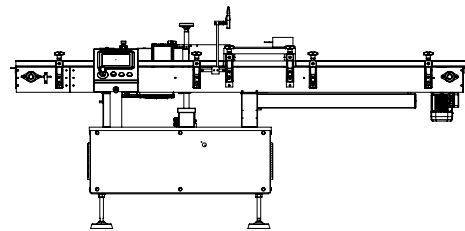

## Sistema 1 modular - System 1 modular

Per applicazioni avvolgenti - For wrapping applications

Sistema 1 Modular effettua un'etichettatura avvolgente su prodotti cilindrici; è stato progettato in funzione di una totale modularità, meccanica ed elettronica per consentire all'utilizzatore totale libertà di configurazione, in funzione delle proprie esigenze produttive, anche a distanza di tempo. Il modulo base, che include i componenti fondamentali di un sistema di etichettatura, può essere configurato in seguito alle specifiche richieste dall'applicazione, installando tutti gli accessori compatibili - gruppi da stampa, controlli, allarmi, PLC.

## Caratteristiche Tecniche - Technical Specifications

	Eti1 modular Energy 100	Eti1 modular Strong 100
Velocità di produzione <i>Production speed</i>	max 12.000 pz./h <i>max 12.000 pcs/hr</i>	max 9.000 pz./h <i>max 9.000 pcs/hr</i>
Velocità di distribuzione <i>Dispensing speed</i>	max 50 mt/min	max 30 mt/min
Dimensione prodotti <i>Product size</i>	Ø 20 - 80 mm	Ø 20 - 80 mm
Dimensione etichette lungh. <i>Label size length</i>	20 - 240 mm	20 - 240 mm
Dimensione etichette largh. <i>Label size width</i>	8 - 98 mm	8 - 98 mm
Diametro esterno bobina <i>Outside reel diameter</i>	280 mm (380 mm optional)	280 mm
Diametro interno bobina <i>Inside reel diameter</i>	40 - 75 mm	40 - 75 mm
Dim. macchina lungh. - largh. - h <i>Machine size length - width - h</i>	2580 x 1400 x 1160 mm	2580 x 1400 x 1160 mm
Alimentazione <i>Power supply</i>	220 - 240 V, 50 - 60 Hz	220 - 240 V, 50 - 60 Hz
Assorbimento <i>Electrical input</i>	1300 W	1300 W
Aria compressa <i>Compressed air</i>	6 bar	6 bar