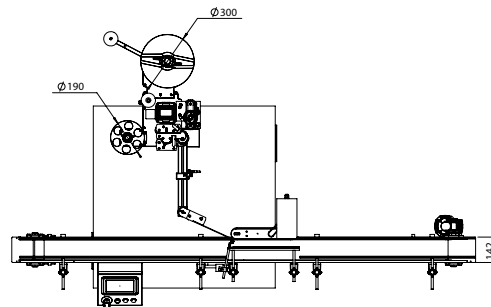

## Sistema 1 modular - System 1 modular

Per applicazioni avvolgenti - For wrapping applications

Sistema 1 Modular effettua un'etichettatura avvolgente su prodotti cilindrici; è stato progettato in funzione di una totale modularità, meccanica ed elettronica per consentire all'utilizzatore totale libertà di configurazione, in funzione delle proprie esigenze produttive, anche a distanza di tempo. Il modulo base, che include i componenti fondamentali di un sistema di etichettatura, può essere configurato in seguito alle specifiche richieste dall'applicazione, installando tutti gli accessori compatibili - gruppi da stampa, controlli, allarmi, PLC.

## Caratteristiche Tecniche - Technical Specifications

	Eti1 modular Energy 100	Eti1 modular Strong 100
Velocità di produzione <i>Production speed</i>	max 12.000 pz./h <i>max 12.000 pcs/hr</i>	max 9.000 pz./h <i>max 9.000 pcs/hr</i>
Velocità di distribuzione <i>Dispensing speed</i>	max 50 mt/min	max 30 mt/min
Dimensione prodotti <i>Product size</i>	Ø 20 - 80 mm	Ø 20 - 80 mm
Dimensione etichette lungh. <i>Label size length</i>	20 - 240 mm	20 - 240 mm
Dimensione etichette largh. <i>Label size width</i>	8 - 98 mm	8 - 98 mm
Diametro esterno bobina <i>Outside reel diameter</i>	280 mm (380 mm optional)	280 mm
Diametro interno bobina <i>Inside reel diameter</i>	40 - 75 mm	40 - 75 mm
Dim. macchina lungh. - largh. - h <i>Machine size length - width - h</i>	2580 x 1400 x 1160 mm	2580 x 1400 x 1160 mm
Alimentazione <i>Power supply</i>	220 - 240 V, 50 - 60 Hz	220 - 240 V, 50 - 60 Hz
Assorbimento <i>Electrical input</i>	1300 W	1300 W
Aria compressa <i>Compressed air</i>	6 bar	6 bar