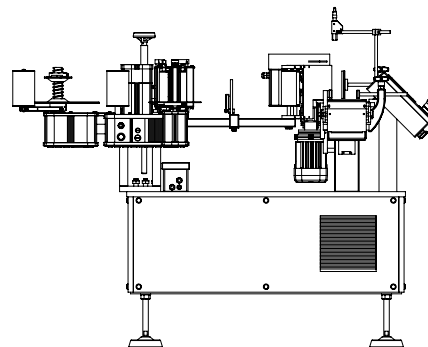

## Sistema 1 modular - System 1 modular

Per applicazioni avvolgenti - For wrapping applications

Sistema 1 Modular effettua un'etichettatura avvolgente su prodotti cilindrici; è stato progettato in funzione di una totale modularità, meccanica ed elettronica per consentire all'utilizzatore totale libertà di configurazione, in funzione delle proprie esigenze produttive, anche a distanza di tempo. Il modulo base, che include i componenti fondamentali di un sistema di etichettatura, può essere configurato in seguito alle specifiche richieste dall'applicazione, installando tutti gli accessori compatibili - gruppi da stampa, controlli, allarmi, PLC.

## Caratteristiche Tecniche - Technical Specifications

	Eti1 modular Energy 100	Eti1 modular Strong 100
Velocità di produzione <i>Production speed</i>	max 12.000 pz./h <i>max 12.000 pcs/hr</i>	max 9.000 pz./h <i>max 9.000 pcs/hr</i>
Velocità di distribuzione <i>Dispensing speed</i>	max 50 mt/min	max 30 mt/min
Dimensione prodotti <i>Product size</i>	Ø 20 - 80 mm	Ø 20 - 80 mm
Dimensione etichette lungh. <i>Label size length</i>	20 - 240 mm	20 - 240 mm
Dimensione etichette largh. <i>Label size width</i>	8 - 98 mm	8 - 98 mm
Diametro esterno bobina <i>Outside reel diameter</i>	280 mm (380 mm optional)	280 mm
Diametro interno bobina <i>Inside reel diameter</i>	40 - 75 mm	40 - 75 mm
Dim. macchina lungh. - largh. - h <i>Machine size length - width - h</i>	2580 x 1400 x 1160 mm	2580 x 1400 x 1160 mm
Alimentazione <i>Power supply</i>	220 - 240 V, 50 - 60 Hz	220 - 240 V, 50 - 60 Hz
Assorbimento <i>Electrical input</i>	1300 W	1300 W
Aria compressa <i>Compressed air</i>	6 bar	6 bar